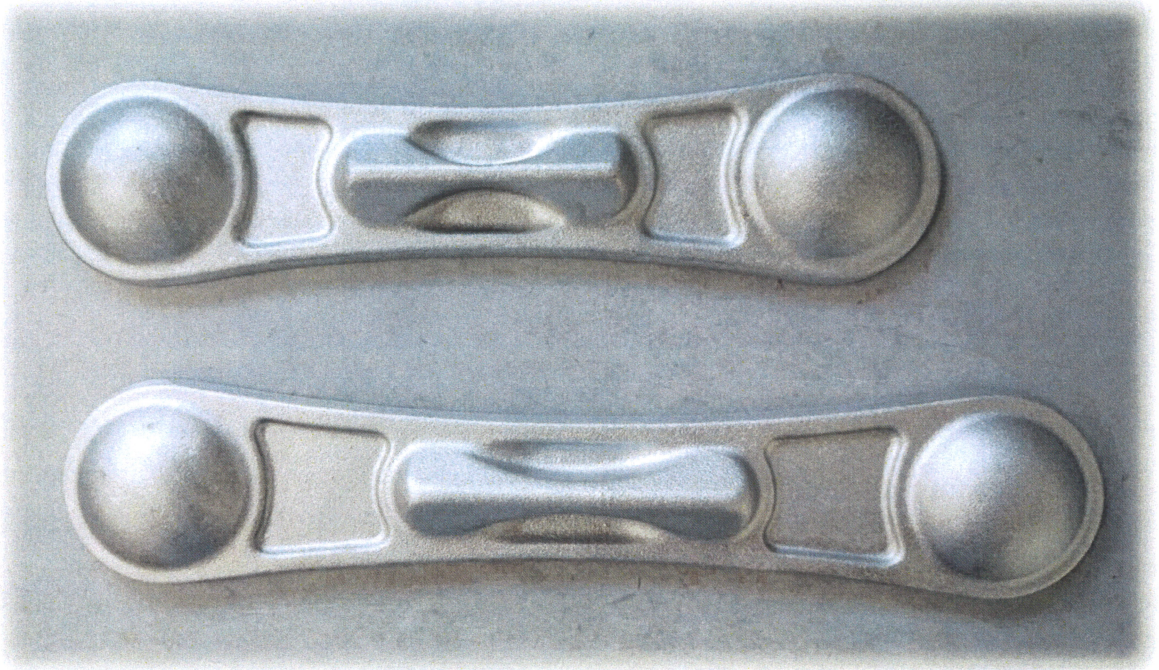

足つぼ器具!

# ふみふみくん

小サイズ：横-29.8cm 縦-7cm

大サイズ：横-35cm 縦-7.2cm

## 《 使い方 》

土踏まずには丸い部分を、かかとは真ん中の持ち手部分を当てて踏むと、痛くて気持ちいいです。

私は冷え性ですが、お風呂上りに踏んでから布団に入ると、足がぽかぽかとして気持ちよく眠れました。

(注：個人的な感想です)

コロナ禍で運動不足がちな昨今、

ふみふみくんを毎日踏んで運動不足を解消しましょう！

製造元  
軽合金鋳物  
有限会社 鈴木合金  
東京都八王子市四谷町 613-4  
TEL 042-622-6809